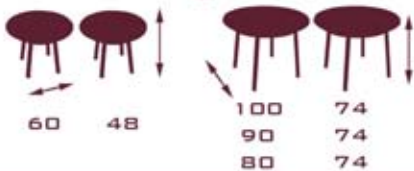

1 PONSÁ

MESA
TABLE

1 PONSÁ

CHAISE LONGUE
CHAISE LONGUE

1 PONSÁ

SOFÁ
SOFA

LOOM
D'OR

MEDIDAS

MEASUREMENT

SOLVAY

SOFA
SOFA

SOLVAY

SILLÓN
ARMCHAIR

MESA
TABLE

SOLVAY

CHAISE LOUNGUE
CHAISE LOUNGUE

SOLVAY

MESA
TABLE

1 ZAS

SILLÓN
ARMCHAIR

1 ZAS

SOFÁ
SOFA

1 ORAS

MESA
TABLE