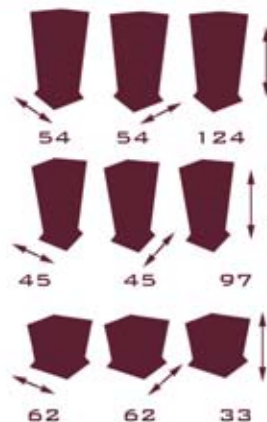

1 GEO

MACETERO
FLOWERPOT