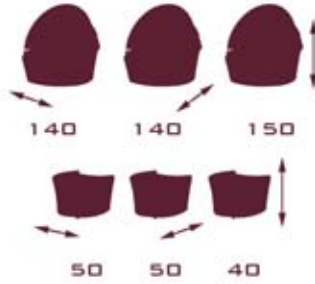

MEASUREMENT

1 INDA
CHAISE LONGUE
CHAISE LONGUE

1 BUBBLE
SILLÓN
ARMCHAIR

1 NIRO

HAMACA
LOUNGER

1 NUMUN

CHAISE LONGUE
CHAISE LONGUE

1 GOLF