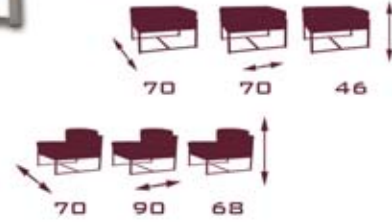

FISCINA

HAMACA
SUN LOUNGER

HEVIA

HAMACA
SUN LOUNGER

MUMBAI

HAMACA
SUN LOUNGER

LOOM
D'OR

MEDIDAS

MEASUREMENT

1 INDA
CHAISE LONGUE
CHAISE LONGUE

1 BUBBLE
SILLÓN
ARMCHAIR

1 NIRO

HAMACA
LOUNGER

1 NUMUN

CHAISE LONGUE
CHAISE LONGUE

1 GOLF